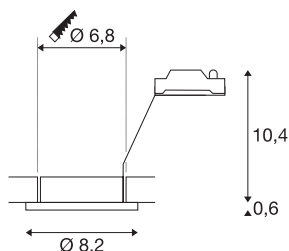

DOLIX OUT QPAR51

rond, zilvergrijs

De 230 V plafondinbouwring DOLIX OUT is gemaakt van aluminium en uitgerust met glas ter bescherming tegen spatwater. Dankzij de beschermingsklasse IP44 is het armatuur buiten of in vochtige ruimtes te gebruiken. Door de ingebouwde GU10 hoogvolt-fitting is de plafondinbouwring DOLIX OUT gereed voor directe aansluiting op 230 V netspanning.

TECHNISCHE SPECIFICATIES

Art.nr.:	1001167
Fitting	GU10
Lichtbronnen	QPAR51
Aantal fittingen	1
Inclusief lampen	Geen
Primaire nominale spanning	220-240V ~50/60Hz mA/V
Hoogte	11 cm
Diameter	8.2 cm
Inbouwdiameter	6.8 cm
Inbouwdiepte	11 cm
Nettogewicht	0.18 kg
Brutogewicht	0.215 kg
IP-code	IP 65
Veiligheidsklasse	II
Slagvastheidsklasse	IK02
Slagvastheid	0,2 Joule
Montage	Inbouw
Montagebeschrijving	Plafond
Wattage	50 W
Kleur	grijs
BIG WHITE pagina	713