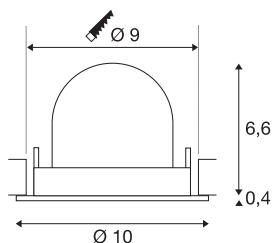

TECHNISCHE SPECIFICATIES

Art.nr.:	1005895
Aantal verschillende lichtopeningen	1
Secundaire stroom / secundaire spanning	250mA
Hoogte	7 cm
Diameter	10 cm
Inbouwdiameter	9 cm
Inbouwdiepte	7 cm
Nettogewicht	0.18 kg
Brutogewicht	0.193 kg
Veiligheidsklasse	III
Montage	Inbouw
Montagebeschrijving	Plafond
Wattage	8.6 W
Lumen	730 lm
Lichtkleurtemperatuur	3000 Kelvin
Stralingshoek	20 °
Kleur	wit
CRI	90
UGR ≤	19
BIG WHITE pagina	51