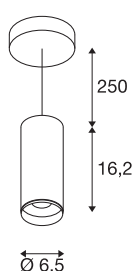

## NUMINOS® PD PHASE S

Indoor led pendellamp zwart/zwart 2700 K 24°

Het NUMINOS verlichtingssysteem van SLV combineert techniek, design en functionaliteit als geen ander. Met verschillende downlights en spots kunt u duizend lichtontwerpmogelijkheden beleven. Met de NUMINOS® PD PHASE S pendelarmatuur, die overtuigt door zijn hoogwaardige afwerkings- en lichtkwaliteit. De spot is ideaal voor gerichte accentverlichting of voor het verlichten van grotere oppervlakken. De pendelarmatuur overtuigt met een stroomverbruik van 10,42 Watt, een lichtintensiteit van 985 lumen, een kleurtemperatuur van 2700 Kelvin en de hoge kleurweergave-index van meer dan 90. De installatie voert u in een mum van tijd uit. Wanneer kiest u voor NUMINOS® van SLV?

## TECHNISCHE SPECIFICATIES

Art.nr.:	1004146
Primaire nominale spanning	220-240V ~50/60Hz mA/V
Secundaire stroom / secundaire spanning	250mA
Pendellengte	250 cm
Hoogte	16.2 cm
Diameter	6.5 cm
Nettogewicht	0.687 kg
Brutogewicht	0.915 kg
Veiligheidsklasse	I
Montage	Opbouw
Montagebeschrijving	Plafond, Plafond met accessoires
Dimbaar	Ja
Dimtechniek	Fase-afsnijding
Wattage	10.42 W
Lumen	985 lm
Lichtkleurtemperatuur	2700 Kelvin
Stralingshoek	24 °
Kleur	zwart
CRI	90
UGR ≤	16
LXXBXX gegevens	L80B50
Levensduur	50000 h