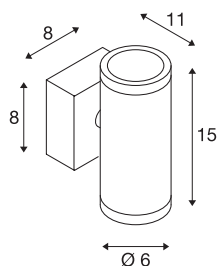

## ASTINA STEEL

outdoor wandlamp, QPAR51, IP44, rond, roestvrij staal 304, max. 70 W

De wandarmatuur ASTINA STEEL bestaat uit RVS en glas dat de lichtbronnen afdekt. Dankzij de stand van de twee ingebouwde fittingen, produceert de gemonteerde lamp twee zelfde, maar tegenovergestelde lichtbundels (UP/-DOWN). Door de beveiligingsklasse IP44 is hij geschikt voor buitengebruik. De lamp wordt direct op 230 V netvoeding aangesloten.

## TECHNISCHE SPECIFICATIES

Art.nr.:	233302
Fitting	GU10
Lichtbronnen	QPAR51
Aantal fittingen	2
Inclusief lampen	Geen
Aantal verschillende lichtopeningen	2
Primaire nominale spanning	220-240V ~50/60Hz mA/V
Breedte	7.5 cm
Hoogte	15 cm
Diepte	11 cm
Nettogewicht	1.03 kg
Brutogewicht	1.151 kg
IP-code	IP 44
Veiligheidsklasse	I
Montage	Opbouw
Montagebeschrijving	Wand
Wattage	35 W
Kleur	roestvrij staal
BIG WHITE pagina	641