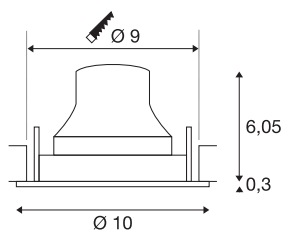

## TECHNISCHE SPECIFICATIES

Art.nr.:	1005359
Aantal verschillende lichtopeningen	1
Secundaire stroom / secundaire spanning	250mA
Hoogte	6.35 cm
Diameter	10 cm
Inbouwdiameter	9 cm
Inbouddiepte	8.5 cm
Nettogewicht	0.19 kg
Brutogewicht	0.203 kg
IP-code	IP 20
Veiligheidsklasse	III
Slagvastheidsklasse	IK02
Slagvastheid	0,2 Joule
Montage	Inbouw
Montagebeschrijving	Plafond
Wattage	8.6 W
Lumen	790 lm
Lichtkleurtemperatuur	4000 Kelvin
Stralingshoek	40 °
Kleur	zwart
CRI	90
UGR ≤	19