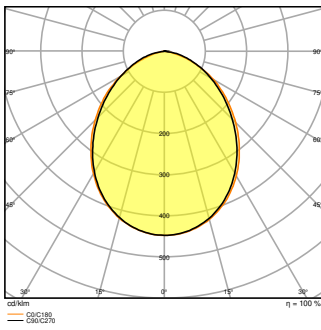

AFMETINGEN & GEWICHT

Lengte	160,00 mm
Breedte	170,00 mm
Hoogte	36,00 mm
Product gewicht	560,00 g
Kabellengte	1000 mm