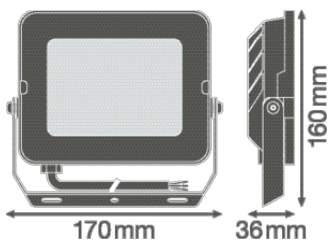

### Productkenmerken

- Reflectorgebaseerde, symmetrische lichtverdeling met een uitstralingshoek van 100° x 100°
- Montagebeugel met 30° hoek en breed rotatiebereik
- Voorgeïnstalleerde, flexibele kabel van 1 m (H05RN-F), gewikkeld 3 x 1,0 mm<sup>2</sup> enkele draden

## Fotometrische gegevens

Lichtstroom	5000 lm
Lichtstroom efficiëntie	100 lm/W
Kleurtemperatuur	4000 K
Lichtkleur	Koel wit
Kleurweergave-index Ra	$\geq 80$
Standaardafwijking van kleurproeven	< 5 sdc <sub>m</sub>
Lichtsterkte	-
Flikkervrij	Ja
Flikkerwaarde Pst LM	-
Stroboscoopeffect waarde SVM	-
Fotobiologische veiligheidsgroep EN62778	RG1
Fotobiologische veiligheidsgroep EN62471	RG1
Stralingshoek	100 ° x 100 °

## AFMETINGEN & GEWICHT

Lengte	160,00 mm
Breedte	170,00 mm
Hoogte	36,00 mm
Product gewicht	560,00 g
Kabellengte	1000 mm