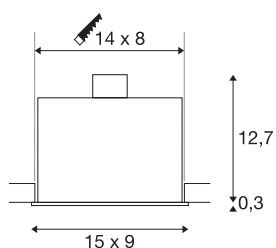

KADUX 2

inbouwarmatuur, met twee lichtbronnen, QPAR51, rechthoekig, mat wit, max. 100 W, incl. spiraalveerklemmen

De KADUX inbouwarmatuurserie verschijnt in een degelijke lampbehuizing met aantrekkelijke hoogwaardige uitsstraling. De lamphouders van deze GU10-hoogspanningsversie zijn in alle richtingen kantelbaar en maken zo de individuele afstelling van de lichtbundels mogelijk. De KADUX 2 inbouwarmatuur wordt kant en klaar voor directe aansluiting op 230 V netspanning geleverd.

TECHNISCHE SPECIFICATIES

Art.nr.:	115521
Fitting	GU10
Lichtbronnen	QPAR51
Aantal fittingen	2
Inclusief lampen	Geen
Primaire nominale spanning	220-240V ~50/60Hz mA/V
Lengte	15 cm
Breedte	9 cm
Hoogte	13 cm
Inbouwlengte	14 cm
Inbouwbreedte	8 cm
Inbouwdiepte	13 cm
Nettogewicht	0.575 kg
Brutogewicht	0.643 kg
IP-code	IP 20
Veiligheidsklasse	I
Montage	Inbouw
Montagebeschrijving	Plafond
Wattage	50 W
Kleur	wit
BIG WHITE pagina	376