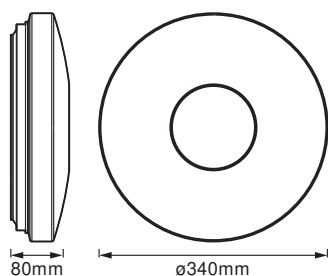

## Fotometrische gegevens

Lichtstroom	1400 lm
Totale lichtstroom van ingesloten lichtbronnen	2300 lm
Lichtstroom efficiëntie	78 lm/W
Kleurtemperatuur	2700...6500 K
Lichtkleur	RGBTW
Kleurweergave-index Ra	80
Standaardafwijking van kleurproeven	< 6 sdc <sub>m</sub>
Fotobiologische veiligheidsgroep EN62778	RG1
Fotobiologische veiligheidsgroep EN62471	RG1
Stralingshoek	120 °

## AFMETINGEN &amp; GEWICHT

Diameter	340,00 mm
Hoogte	80,00 mm
Product gewicht	520,00 g