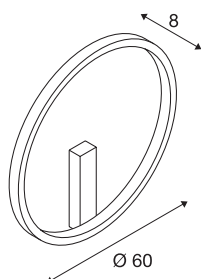

## ONE 60 DALI

Indoor LED wandopbouwarmatuur, wit, 3000/4000 K

Het moderne design van de ONE armaturenfamilie trekt ieders aandacht. Met een led-levensduur van zo'n 30.000 uur zijn de cirkelvormige armaturen ook nog eens extreem duurzaam. Maak gebruik van de ONE 60 DALI Indoor LED wandopbouwarmatuur wit voor een bijzonder aangenaam, DALI dimbaar licht dat in lichtkleur verstelbaar is. De hoge CRI van meer dan 90 zorgt voor een natuurgetrouwe kleurweergave van de armatuur, die in verschillende ruimtes richtbaar is. De armatuur is bovendien onderhoudsarm en niet alleen geschikt voor hotels en restaurants, maar ook voor elegant ingerichte woonruimtes. Beleef licht met SLV: al 40 jaar uw betrouwbare partner voor allerlei soorten binnenarmaturen.

## TECHNISCHE SPECIFICATIES

Art.nr.:	1002919
Primaire nominale spanning	220-240V ~50/60Hz mA/V
Secundaire stroom / secundaire spanning	600mA
Diameter	60 cm
Diepte	8 cm
Nettogewicht	1.618 kg
Brutogewicht	3.24 kg
IP-code	IP 20
Veiligheidsklasse	I
Montage	Opbouw
Montagebeschrijving	Plafond,Wand
Dimbaar	Ja
Dimtechniek	DALI
Wattage	24 W
Lumen	1430 lm
Lichtkleurtemperatuur	3000/4000 Kelvin
Kleur	wit
CRI	90
LXXBXX gegevens	L70B50
Levensduur	30000 h
minimale omgevingstemperatuur	-20 °C
maximale omgevingstemperatuur	50 °C

## Lichtbron

916474

BIG WHITE pagina

771