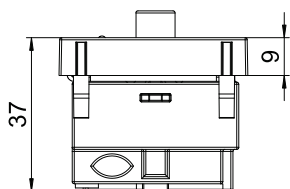

## Pamatdati

Art.-Nr.	6105284
Tips	ANT-3SD SWGR1
Dimensija	45x45mm
Krāsa	pelēkmelna
RAL numurs	7021
Materiāls	Polikarbonāts
Materiāla saīsinājums	PC
Mazākā VK vienība (VG)	1,00 gab.
Svars	11,60 kg/100 gab.

## Tehniskie dati

Izmēri	45 x 45 mm
Izpildījums	Gala līgzda