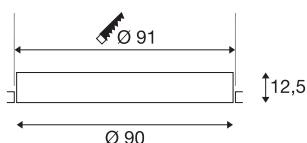

MEDO 90 DL

plafondinbouwarmatuur voor binnen, led, versie zonder rand, wit, 3000/4000K

De inbouwvarianten van de serie MEDO worden dankzij hun terughoudende design naadloos in elk ruimteconcept opgenomen. Op charmante wijze wordt de MEDO Framel-ess als het ware in het plafond opgenomen. Met een schakelaar kan de lichtkleur voorafgaand aan de inbouw heel eenvoudig worden gewisseld tussen 3000K en 4000K. De geïntegreerde Premium LED zorgt voor een homogene basisverlichting. Uitgebreid met twee additionele driver worden de inbouwvarianten TRIAC dimbaar en kunnen worden geïntegreerd in DALI-systemen.

TECHNISCHE SPECIFICATIES

Art.nr.:	1001904
Secundaire stroom / secundaire spanning	1000/1050mA
Hoogte	12.5 cm
Diameter	90 cm
Inbouwdiameter	91 cm
Inbouwdiepte	21 cm
Nettogewicht	10.501 kg
Brutogewicht	14.836 kg
IP-code	IP 20
Veiligheidsklasse	III
Montage	Inbouw
Montagebeschrijving	Plafond
Wattage	72 W
Lumen	10150 lm
Lichtkleurtemperatuur	3000/4000 Kelvin
Stralingshoek	105 °
Kleur	wit
CRI	90
UGR ≤	22
LXXBXX gegevens	L70B50
Levensduur	25000 h
maximale omgevingstemperatuur	40 °C