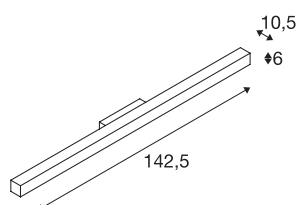

Q-LINE

wandarmatuur, led, 3000K, wit

De Q-LINE WALL wandarmatuur is naar keuze leverbaar met wit, zwart en zilvergrijs gelakte behuizing en uitgevoerd met bijpassende eindkappen. Een aan de onderzijde aangebrachte diffusor uit acrylglas garandeert verblindingenvrije verlichtingseigenschappen. De met een warmwitte ledmodule uitgeruste Q-LINE is dankzij de 3800 lm led opbrengst de ultieme led oplossing voor primaire interieurverlichting.

TECHNISCHE SPECIFICATIES

Art.nr.:	1000668
Aantal verschillende lichtopeningen	1
Primaire nominale spanning	220-240V ~50/60Hz mA/V
Secundaire stroom / secundaire spanning	700mA
Lengte	142.5 cm
Breedte	10.5 cm
Hoogte	6 cm
Nettogewicht	3.439 kg
Brutogewicht	4.128 kg
IP-code	IP 20
Veiligheidsklasse	I
Montage	Opbouw
Montagebeschrijving	Wand
Wattage	45 W
Lumen	3800 lm
Lichtkleurtemperatuur	3000 Kelvin
Stralingshoek	110 °
Kleur	wit
CRI	80
LXXBXX gegevens	L70B50
Levensduur	30000 h
BIG WHITE pagina	243