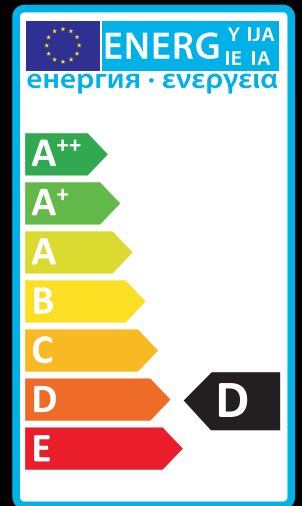

FOR INDUSTRIAL
USE ONLY

NOT FOR USING
AT HOME

EAN	ID	W	V
5941029893530	05425	25W	230V
5941029892533	05415	30W	230V
5941029894537	05426	30W	230V