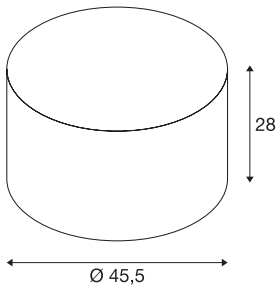

FENDA

lampenkap, rond, zwart/koper, Ø/H 45,5/28 cm

FENDA lampenkap met 455 mm diameter en 280 mm hoogte in zwart/ koper.

TECHNISCHE SPECIFICATIES

Art.nr.:	156122
Hoogte	28 cm
Diameter	45.5 cm
Nettogewicht	0.612 kg
Brutogewicht	1.823 kg
Kleur	koper
BIG WHITE pagina	277

Accessoires

156100	FENDA , afdekking, acrylglas wit, Ø 45,5 cm
--------	------------------------------------------------