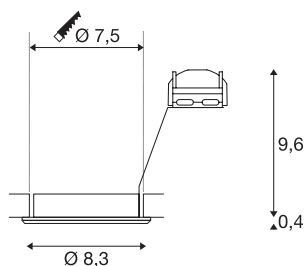

TECHNISCHE SPECIFICATIES

Art.nr.:	1000721
Fitting	GU10
Lichtbronnen	QPAR51
Aantal fittingen	1
Inclusief lampen	Geen
Primaire nominale spanning	220-240V ~50/60Hz mA/V
Kantelbereik	30 °
Hoogte	10 cm
Diameter	8.3 cm
Inbouwdiameter	7.5 cm
Inbouwdiepte	10 cm
Nettogewicht	0.139 kg
Brutogewicht	0.175 kg
IP-code	IP 20
Veiligheidsklasse	II
Montage	Inbouw
Montagebeschrijving	Plafond
Aantal bij doorlussen	10
Wattage	50 W
Kleur	grijs
BIG WHITE pagina	395