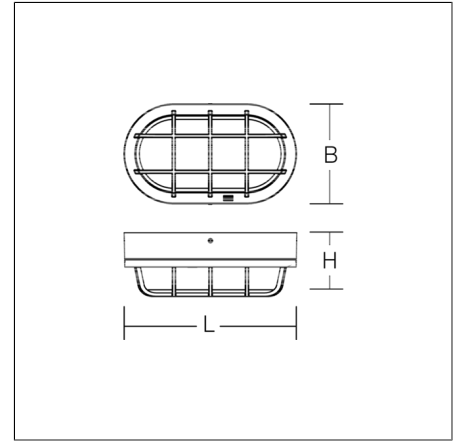

ALU-LUX OVAL

582064.0031 | Plafond- en wandarmaturen

Plafond- en wandarmaturen
4051859353539
L 258, B 148, H 95

Plafondmontage (opbouw), Wandmontage
antraciet metallic (DB703)

Decoratieve aanbouwarmatuur voor buiten. Behuizing van corrosiebestendig spuitgietaluminium, zeewaterbestendig gepoedercoat. Met membraanventiel ter beperking van condenswater. Kristalglas van binnen gelakt, van buiten gematteerd. Schaduwwrije, homogene en zachte verlichting. Bevestiging buiten het afgedichte gedeelte met compensatie van de tolerantie bij de boorgaten. Aparte aansluitruimte voor de directe aansluiting van starre kabels tot 3 x 2,5 mm². Vervangbare LED-module.

Productgegevens

Lengte L	258 mm
Breedte B	148 mm
Hoogte H	95 mm
Gewicht	1.5 kg
Lichtbron	LED
Kleurtemperatuur	3000 K
Effectieve lichtstroom	670 lm
Systeemvermogen	12 W
Armatuur efficiëntie	56 lm/W
Glare evaluatie UGR (4H 8H)	23,1
Uitstralingshoek	down 134°/120° up 180°/180°
Levensduur	50000 h (L70/B50)
Kleurweergave-index CRI	80
Kleurtolerantie	3
Fotobiologische veiligheid conform EN 62471	Risicogroep 1
Bedrijfsapparaat	Converter dimbaar
Controle	Faseaansnijding/faseafsnijding
Spanning	230 V / 50 Hz
CIE Flux Code / CEN Flux Code	39 68 88 89 100
Beschermingsgraad	IP 65
Beschermingsklasse	I
Gloeidraadtest	960°C - 30 seconden
Slagvastheid	IK07
Omgevingstemperatuur	-20 °C ... + 30 °C
Conformiteitsmerkteken	CE, EAC