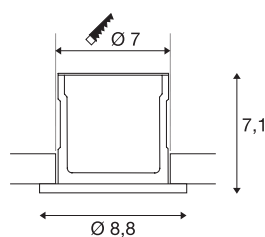

KAMUELA

brandwerende plafondbinbouwarmatuur, led, 3000K, wit, 38°, dimbaar, IP65

De KAMUEL ECO led inbouwarmatuur is met een geïntegreerde premium led uitgevoerd. De van aluminium en kunststof vervaardigde inbouwarmatuur is met een warmwitte led uitgerust. De vuurvaste inbouwarmatuurserie is gedurende minimaal 90 minuten brandwerend. Voor het gebruik van de inbouwarmatuur is een geschikte dimbare led-driver met constante stroom geïntegreerd. Zodoende kan de armatuur direct op 230 V netspanning worden aangesloten. Deze armatuur bevat ingebouwde ledlampen en er kan uit verschillende behuizingkleuren gekozen worden.

TECHNISCHE SPECIFICATIES

Art.nr.:	1001016
Primaire nominale spanning	220-240V ~50Hz mA/V
Hoogte	7.1 cm
Diameter	8.8 cm
Inbouwdiameter	7 cm
Inbouwdiepte	7.1 cm
Nettogewicht	0.257 kg
Brutogewicht	0.306 kg
IP-code	IP 65
Veiligheidsklasse	II
Slagvastheidsklasse	IK02
Slagvastheid	0,2 Joule
Montage	Inbouw
Montagebeschrijving	Plafond
Dimbaar	Ja
Dimtechniek	Fase-aansluiting, Fase-afsnijding
Wattage	6 W
Lumen	500 lm
Lichtkleurtemperatuur	3000 Kelvin
Stralingshoek	38 °
Kleur	wit
CRI	84

Lichtbron

916388	
--------	---

LXXBXX gegevens	L70B50
Levensduur	25000 h
minimale omgevingstemperatuur	-20 °C
maximale omgevingstemperatuur	40 °C
BIG WHITE pagina	710