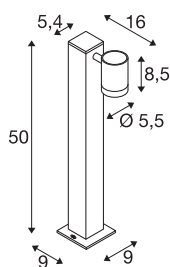

## HELIA Single Pole

led staande buitenlamp, antraciet, IP55, 3000K

De puristische buiten- en staande lamp HELIA is van aluminium gemaakt en voorzien van een lampenkop. De lamp is van een warmwitte hoogvolt led voorzien. De in antraciet verkrijgbare armatuur wordt rechtstreeks op 230 V netspanning aangesloten. Door beschermingsklasse IP55 is de lamp geschikt voor buitengebruik. Deze armatuur bevat dimbare ledlampen. De lampen in dit armatuur kunnen niet vervangen worden. Bovendien bestaat de HELIA serie uit hanglampen, wandlampen en displayspots, waardoor ze universeel te gebruiken is.

## TECHNISCHE SPECIFICATIES

Art.nr.:	1002198
Aantal verschillende lichtopeningen	1
Primaire nominale spanning	220-240V ~50/60Hz mA/V
Secundaire stroom / secundaire spanning	500mA
Lengte	16 cm
Breedte	9 cm
Hoogte	50 cm
Nettogewicht	1.228 kg
Brutogewicht	1.846 kg
IP-code	IP 55
Veiligheidsklasse	I
Slagvastheidsklasse	IK04
Montage	Opbouw
Montagebeschrijving	Vloer
Wattage	6.5 W
Lumen	440 lm
Lichtkleurtemperatuur	3000 Kelvin
Stralingshoek	35 °
Kleur	antraciet
CRI	80
LXXBXX gegevens	L70B50
Levensduur	30000 h