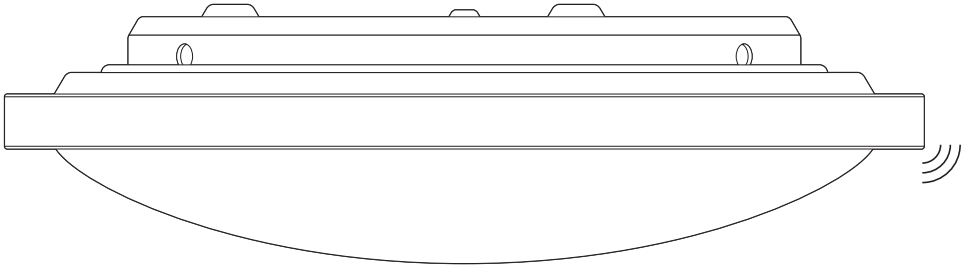

ORBIS CCT

| | EAN | W | lm | K | Δ (°C) | V~ | mA | Hz | PF | 👤 |
|---|---------------|----|------|----------------|-----------|---------|-----|-------|------|--------|
| ORBIS 310mm 16W 827-860 Click-CCT | 4058075259751 | 16 | 1000 | 2700/4600/6000 | -20...+40 | 220-240 | 150 | 50/60 | >0.9 | 0.5 kg |
| ORBIS 410mm 21W 827-860 Click-CCT | 4058075259812 | 21 | 1400 | 2700/4600/6000 | -20...+40 | 220-240 | 95 | 50/60 | >0.9 | 0.9 kg |
| ORBIS 310mm 16.5W 827-860 Remote-CCT | 4058075227552 | 17 | 1000 | 2700-6000 | -20...+40 | 220-240 | 150 | 50/60 | >0.5 | 0.5 kg |
| ORBIS 410mm 21.5W 827-860 Remote-CCT | 4058075259836 | 22 | 1400 | 2700-6000 | -20...+40 | 220-240 | 195 | 50/60 | >0.5 | 0.9 kg |