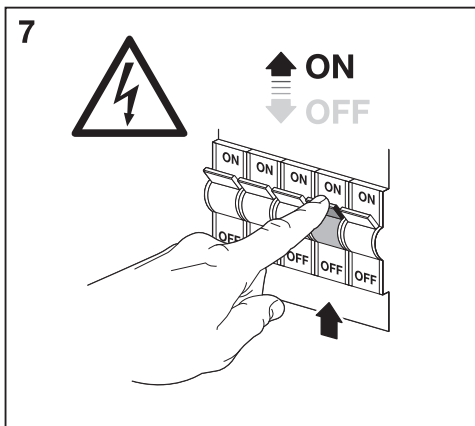

ORBIS CCT

| | EAN | W | lm | K | Δ (°C) | V~ | mA | Hz | PF | 👤 |
|---|---------------|----|------|----------------|-----------|---------|-----|-------|------|--------|
| ORBIS 310mm 16W 827-860 Click-CCT | 4058075259751 | 16 | 1000 | 2700/4600/6000 | -20...+40 | 220-240 | 150 | 50/60 | >0.9 | 0.5 kg |
| ORBIS 410mm 21W 827-860 Click-CCT | 4058075259812 | 21 | 1400 | 2700/4600/6000 | -20...+40 | 220-240 | 95 | 50/60 | >0.9 | 0.9 kg |
| ORBIS 310mm 16.5W 827-860 Remote-CCT | 4058075227552 | 17 | 1000 | 2700-6000 | -20...+40 | 220-240 | 150 | 50/60 | >0.5 | 0.5 kg |
| ORBIS 410mm 21.5W 827-860 Remote-CCT | 4058075259836 | 22 | 1400 | 2700-6000 | -20...+40 | 220-240 | 195 | 50/60 | >0.5 | 0.9 kg |