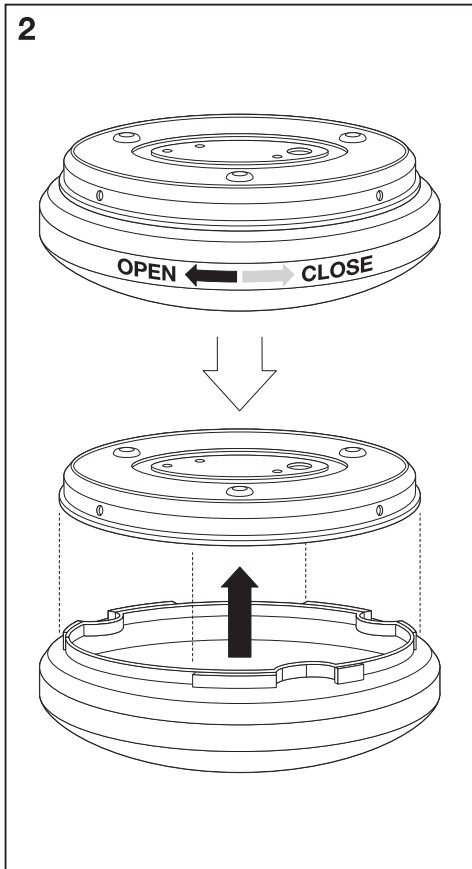

ORBIS CCT

| | EAN | W | lm | K | Δ (°C) | V~ | mA | Hz | PF | 👤 |
|---|---------------|----|------|----------------|-----------|---------|-----|-------|------|--------|
| ORBIS 310mm 16W 827-860 Click-CCT | 4058075259751 | 16 | 1000 | 2700/4600/6000 | -20...+40 | 220-240 | 150 | 50/60 | >0.9 | 0.5 kg |
| ORBIS 410mm 21W 827-860 Click-CCT | 4058075259812 | 21 | 1400 | 2700/4600/6000 | -20...+40 | 220-240 | 95 | 50/60 | >0.9 | 0.9 kg |
| ORBIS 310mm 16.5W 827-860 Remote-CCT | 4058075227552 | 17 | 1000 | 2700-6000 | -20...+40 | 220-240 | 150 | 50/60 | >0.5 | 0.5 kg |
| ORBIS 410mm 21.5W 827-860 Remote-CCT | 4058075259836 | 22 | 1400 | 2700-6000 | -20...+40 | 220-240 | 195 | 50/60 | >0.5 | 0.9 kg |