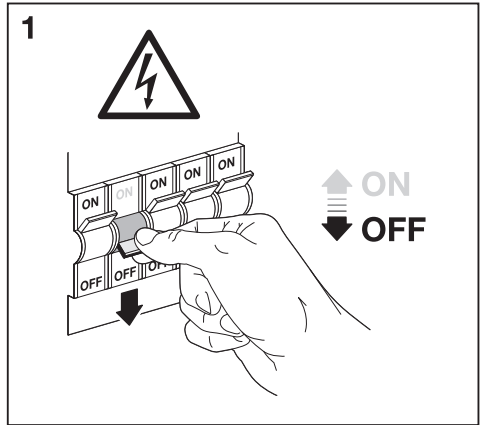

ORBIS CCT

| | EAN | W | lm | K | Δ (°C) | V~ | mA | Hz | PF | 👤 |
|---|---------------|----|------|----------------|-----------|---------|-----|-------|------|--------|
| ORBIS 310mm 16W 827-860 Click-CCT | 4058075259751 | 16 | 1000 | 2700/4600/6000 | -20...+40 | 220-240 | 150 | 50/60 | >0.9 | 0.5 kg |
| ORBIS 410mm 21W 827-860 Click-CCT | 4058075259812 | 21 | 1400 | 2700/4600/6000 | -20...+40 | 220-240 | 95 | 50/60 | >0.9 | 0.9 kg |
| ORBIS 310mm 16.5W 827-860 Remote-CCT | 4058075227552 | 17 | 1000 | 2700-6000 | -20...+40 | 220-240 | 150 | 50/60 | >0.5 | 0.5 kg |
| ORBIS 410mm 21.5W 827-860 Remote-CCT | 4058075259836 | 22 | 1400 | 2700-6000 | -20...+40 | 220-240 | 195 | 50/60 | >0.5 | 0.9 kg |