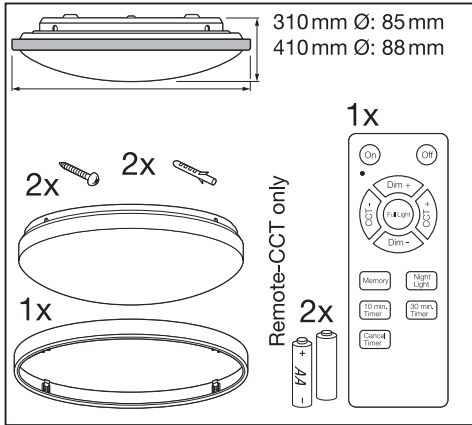

ORBIS CCT

| | EAN | W | lm | K | Δ (°C) | V~ | mA | Hz | PF | 👤 |
|---|---------------|----|------|----------------|-----------|---------|-----|-------|------|--------|
| ORBIS 310mm 16W 827-860 Click-CCT | 4058075259751 | 16 | 1000 | 2700/4600/6000 | -20...+40 | 220-240 | 150 | 50/60 | >0.9 | 0.5 kg |
| ORBIS 410mm 21W 827-860 Click-CCT | 4058075259812 | 21 | 1400 | 2700/4600/6000 | -20...+40 | 220-240 | 95 | 50/60 | >0.9 | 0.9 kg |
| ORBIS 310mm 16.5W 827-860 Remote-CCT | 4058075227552 | 17 | 1000 | 2700-6000 | -20...+40 | 220-240 | 150 | 50/60 | >0.5 | 0.5 kg |
| ORBIS 410mm 21.5W 827-860 Remote-CCT | 4058075259836 | 22 | 1400 | 2700-6000 | -20...+40 | 220-240 | 195 | 50/60 | >0.5 | 0.9 kg |