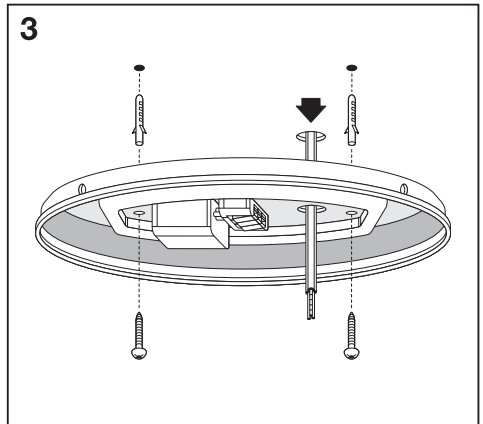

ORBIS CCT

| | EAN | W | lm | K | Δ (°C) | V~ | mA | Hz | PF | 👤 |
|---|---------------|----|------|----------------|-----------|---------|-----|-------|------|--------|
| ORBIS 310mm 16W 827-860 Click-CCT | 4058075259751 | 16 | 1000 | 2700/4600/6000 | -20...+40 | 220-240 | 150 | 50/60 | >0.9 | 0.5 kg |
| ORBIS 410mm 21W 827-860 Click-CCT | 4058075259812 | 21 | 1400 | 2700/4600/6000 | -20...+40 | 220-240 | 95 | 50/60 | >0.9 | 0.9 kg |
| ORBIS 310mm 16.5W 827-860 Remote-CCT | 4058075227552 | 17 | 1000 | 2700-6000 | -20...+40 | 220-240 | 150 | 50/60 | >0.5 | 0.5 kg |
| ORBIS 410mm 21.5W 827-860 Remote-CCT | 4058075259836 | 22 | 1400 | 2700-6000 | -20...+40 | 220-240 | 195 | 50/60 | >0.5 | 0.9 kg |