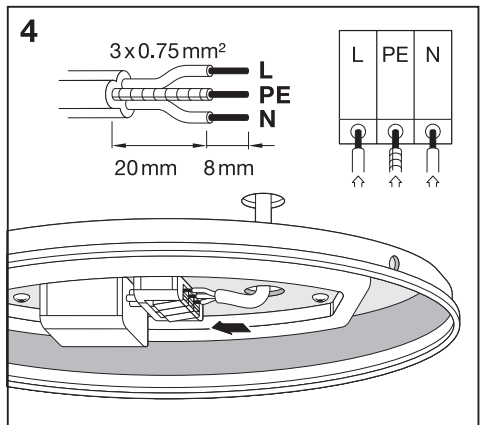

ORBIS CCT

| | EAN | W | lm | K | Δ (°C) | V~ | mA | Hz | PF | 👤 |
|---|---------------|----|------|----------------|-----------|---------|-----|-------|------|--------|
| ORBIS 310mm 16W 827-860 Click-CCT | 4058075259751 | 16 | 1000 | 2700/4600/6000 | -20...+40 | 220-240 | 150 | 50/60 | >0.9 | 0.5 kg |
| ORBIS 410mm 21W 827-860 Click-CCT | 4058075259812 | 21 | 1400 | 2700/4600/6000 | -20...+40 | 220-240 | 95 | 50/60 | >0.9 | 0.9 kg |
| ORBIS 310mm 16.5W 827-860 Remote-CCT | 4058075227552 | 17 | 1000 | 2700-6000 | -20...+40 | 220-240 | 150 | 50/60 | >0.5 | 0.5 kg |
| ORBIS 410mm 21.5W 827-860 Remote-CCT | 4058075259836 | 22 | 1400 | 2700-6000 | -20...+40 | 220-240 | 195 | 50/60 | >0.5 | 0.9 kg |