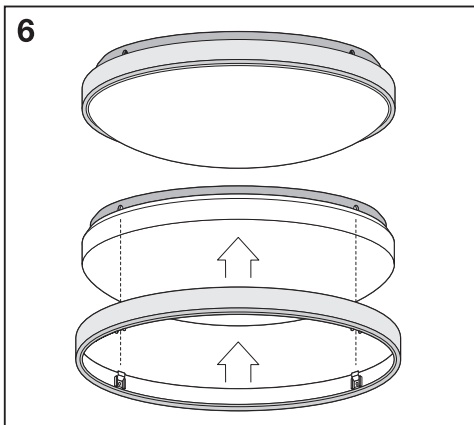

ORBIS CCT

| | EAN | W | lm | K | Δ (°C) | V~ | mA | Hz | PF | 👤 |
|---|---------------|----|------|----------------|-----------|---------|-----|-------|------|--------|
| ORBIS 310mm 16W 827-860 Click-CCT | 4058075259751 | 16 | 1000 | 2700/4600/6000 | -20...+40 | 220-240 | 150 | 50/60 | >0.9 | 0.5 kg |
| ORBIS 410mm 21W 827-860 Click-CCT | 4058075259812 | 21 | 1400 | 2700/4600/6000 | -20...+40 | 220-240 | 95 | 50/60 | >0.9 | 0.9 kg |
| ORBIS 310mm 16.5W 827-860 Remote-CCT | 4058075227552 | 17 | 1000 | 2700-6000 | -20...+40 | 220-240 | 150 | 50/60 | >0.5 | 0.5 kg |
| ORBIS 410mm 21.5W 827-860 Remote-CCT | 4058075259836 | 22 | 1400 | 2700-6000 | -20...+40 | 220-240 | 195 | 50/60 | >0.5 | 0.9 kg |