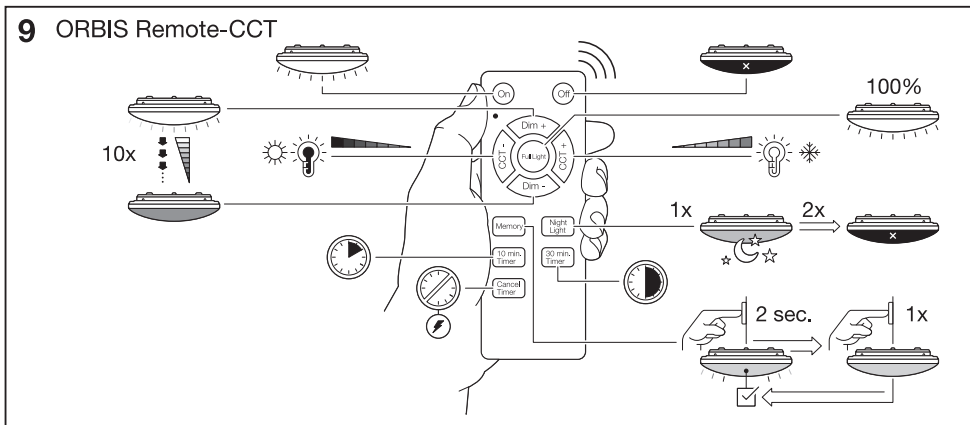

ORBIS CCT

| | EAN | W | lm | K | Δ (°C) | V~ | mA | Hz | PF | 👤 |
|---|---------------|----|------|----------------|-----------|---------|-----|-------|------|--------|
| ORBIS 310mm 16W 827-860 Click-CCT | 4058075259751 | 16 | 1000 | 2700/4600/6000 | -20...+40 | 220-240 | 150 | 50/60 | >0.9 | 0.5 kg |
| ORBIS 410mm 21W 827-860 Click-CCT | 4058075259812 | 21 | 1400 | 2700/4600/6000 | -20...+40 | 220-240 | 95 | 50/60 | >0.9 | 0.9 kg |
| ORBIS 310mm 16.5W 827-860 Remote-CCT | 4058075227552 | 17 | 1000 | 2700-6000 | -20...+40 | 220-240 | 150 | 50/60 | >0.5 | 0.5 kg |
| ORBIS 410mm 21.5W 827-860 Remote-CCT | 4058075259836 | 22 | 1400 | 2700-6000 | -20...+40 | 220-240 | 195 | 50/60 | >0.5 | 0.9 kg |