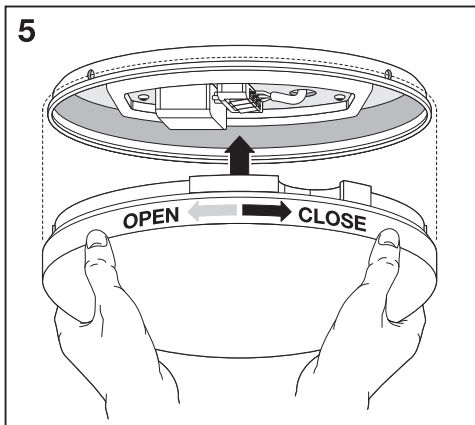

ORBIS CCT

| | EAN | W | lm | K | Δ (°C) | V~ | mA | Hz | PF | 👤 |
|---|---------------|----|------|----------------|-----------|---------|-----|-------|------|--------|
| ORBIS 310mm 16W 827-860 Click-CCT | 4058075259751 | 16 | 1000 | 2700/4600/6000 | -20...+40 | 220-240 | 150 | 50/60 | >0.9 | 0.5 kg |
| ORBIS 410mm 21W 827-860 Click-CCT | 4058075259812 | 21 | 1400 | 2700/4600/6000 | -20...+40 | 220-240 | 95 | 50/60 | >0.9 | 0.9 kg |
| ORBIS 310mm 16.5W 827-860 Remote-CCT | 4058075227552 | 17 | 1000 | 2700-6000 | -20...+40 | 220-240 | 150 | 50/60 | >0.5 | 0.5 kg |
| ORBIS 410mm 21.5W 827-860 Remote-CCT | 4058075259836 | 22 | 1400 | 2700-6000 | -20...+40 | 220-240 | 195 | 50/60 | >0.5 | 0.9 kg |