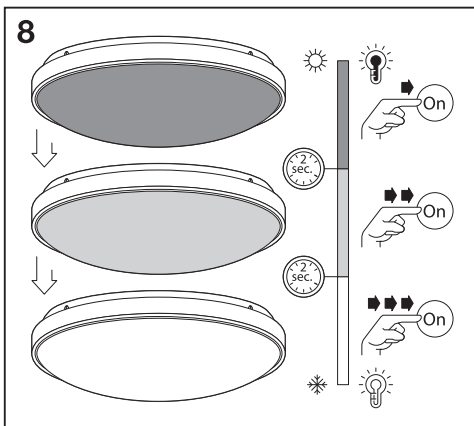

ORBIS CCT

| | EAN | W | lm | K | Δ (°C) | V~ | mA | Hz | PF | 👤 |
|---|---------------|----|------|----------------|-----------|---------|-----|-------|------|--------|
| ORBIS 310mm 16W 827-860 Click-CCT | 4058075259751 | 16 | 1000 | 2700/4600/6000 | -20...+40 | 220-240 | 150 | 50/60 | >0.9 | 0.5 kg |
| ORBIS 410mm 21W 827-860 Click-CCT | 4058075259812 | 21 | 1400 | 2700/4600/6000 | -20...+40 | 220-240 | 95 | 50/60 | >0.9 | 0.9 kg |
| ORBIS 310mm 16.5W 827-860 Remote-CCT | 4058075227552 | 17 | 1000 | 2700-6000 | -20...+40 | 220-240 | 150 | 50/60 | >0.5 | 0.5 kg |
| ORBIS 410mm 21.5W 827-860 Remote-CCT | 4058075259836 | 22 | 1400 | 2700-6000 | -20...+40 | 220-240 | 195 | 50/60 | >0.5 | 0.9 kg |