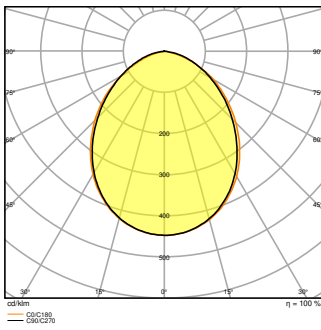

AFMETINGEN & GEWICHT

Lengte	160,00 mm
Breedte	170,00 mm
Hoogte	36,00 mm
Product gewicht	560,00 g
Kabellengte	1000 mm