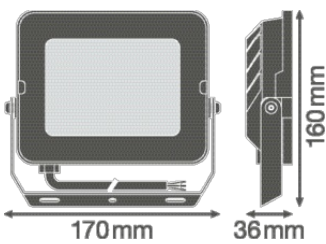

Productkenmerken

- Reflectorgebaseerde, symmetrische lichtverdeling met een uitstralingshoek van 100° x 100°
- Montagebeugel met 30° hoek en breed rotatiebereik
- Voorgeïnstalleerde, flexibele kabel van 1 m (H05RN-F), gewikkeld 3 x 1,0 mm² enkele draden

Fotometrische gegevens

Lichtstroom	5000 lm
Lichtstroom efficiëntie	100 lm/W
Kleurtemperatuur	6500 K
Lichtkleur	Koel daglicht
Kleurweergave-index Ra	≥ 80
Standaardafwijking van kleurproeven	< 5 sdc _m
Lichtsterkte	-
Flikkervrij	Ja
Flikkerwaarde Pst LM	-
Stroboscoopeffect waarde SVM	-
Fotobiologische veiligheidsgroep EN62778	RG1
Fotobiologische veiligheidsgroep EN62471	RG1
Stralingshoek	100 ° x 100 °

AFMETINGEN & GEWICHT

Lengte	160,00 mm
Breedte	170,00 mm
Hoogte	36,00 mm
Product gewicht	560,00 g
Kabellengte	1000 mm

MATERIALEN & KLEUREN

Kleur van het product	Wit
Kleur behuizing	Wit
Body materiaal	Aluminum
Materiaal afdekking	Getemperd glas
Materiaal van lichtuitstralend oppervlak	Glas
Glow Wire Test volgens IEC 60695-2-12	650 °C
Kwikgehalte	0.0 mg

TOEPASSING & MONTAGE

Omgevingstemperatuur bereik	-30...+45 °C
Opslagtemperatuur	-40...+70 °C
Type aansluiting	Kabel, 3-polig
Type bescherming	IP65
Beschermklasse IK (Schok bestendi [PIM])	IK06
Dimbaar	Nee
Montagetype	Surface
Montagelocatie	Mast / Verdieping
Toepassingsomgeving	Buiten
Instelbaar	Ja
Vervangbare LED module	Niet vervangbaar
Met lichtbron	Ja