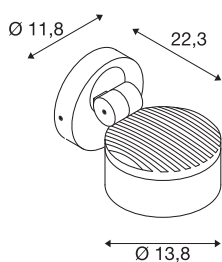

TECHNISCHE SPECIFICATIES

Art.nr.:	1002903
Primaire nominale spanning	220-240V ~50/60Hz mA/V
Secundaire stroom / secundaire spanning	350mA
Hoogte	22.3 cm
Diameter	13.8 cm
Nettogewicht	1.248 kg
Brutogewicht	1.549 kg
IP-code	IP 65
Veiligheidsklasse	I
Slagvastheidsklasse	IK02
Slagvastheid	0,2 Joule
Montage	Opbouw
Montagebeschrijving	Plafond,Wand
Dimbaar	Ja
Dimtechniek	Fase-afsnijding
Aantal bij doorlussen	20
Wattage	14.5 W
Lumen	1000 lm
Lichtkleurtemperatuur	3000/4000 Kelvin
Stralingshoek	95 °
Kleur	antraciet
CRI	80

Lichtbron

916405	
--------	---

LXXBXX gegevens	L70B50
Levensduur	36000 h
Omgevingstemperatuur	25 °C
BIG WHITE pagina	683