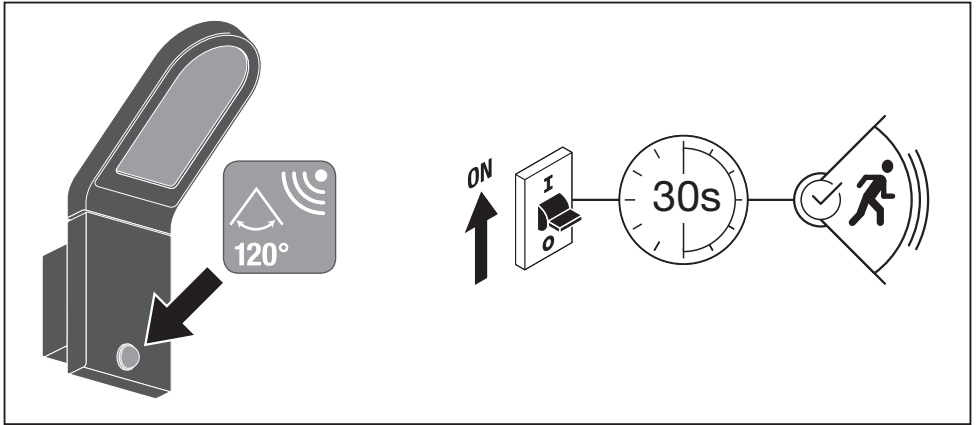

10lux 3m

2000lux 6m 5sec - 8min

6

7

8

9

+40°

-20°