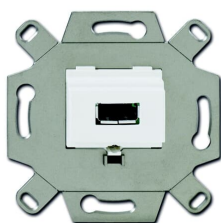

Produktdetails

0261/12-500

0261/12-500 USB-Anschlussdose mit Schraubklemmen und Zugentlastung USB 1-fach alpinweiß

Allgemeine Informationen

Typ	0261/12-500
Bestellnummer	2CKA000230A0419
EAN	4011395167540
Beschreibung	0261/12-500 USB-Anschlussdose mit Schraubklemmen und Zugentlastung USB 1-fach alpinweiß
Langbeschreibung	Passend zu TAE-Zentralscheiben 2539-21x und 1766-xxx.Zum Anschluss mobiler Endgeräte, wie z.B. Computerzubehör (Drucker, Scanner, USB-Sticks etc.) oder Digitalkameras.USB-Buchsentyp: Typ A, USB 2.0 fähig.Zum Anschluss von 5-adrigen USB-Kabeln.Für Montage in Kabelkanälen, UP-Gerätedosen und Unterflursystemen.Zur problemlosen Montage, unter Einhaltung der zulässigen Biegeradien, wird die Verwendung der Kaiser "Electronic-Dose", Art.-Nr. 1068-02 oder 9062-74 empfohlen.Ohne Zentralscheibe.Ohne Spreize.

Installation / Montage

Betriebs- und Montageanleitung	DEBJE-0073-1-7891
--------------------------------	-------------------

Technische Daten

Datenblatt, technische Information	No document needed
Anwendung	USB
Montageart	Flush Mounted

Befestigungsart	Befestigung mit Schrauben
Kennzeichnung	Ohne Hinweisschild
Ausrichtung Steckdose	gerade
Ausführung der Oberfläche	Matt
Werkstoff	Metall
RAL Nummer	RAL 9010 - reinweiß
Farbe	alpinweiß
Anwendungsbereich	Datenkommunikation / Multimedia

Umwelt

Schutzart	IP20
RoHS Status	nach EU-Richtlinie 2015/863 22. Juli 2019 (RoHS 3)
RoHS Information	2CKA200000E0036
REACH Erklärung	2CKA309999E9999

Abmessungen

Breite des Produkts	71 mm
Höhe des Produkts	34 mm
Tiefe des Produkts	71 mm
Nettogewicht	90 g
Einbautiefe (t ₂)	34 mm