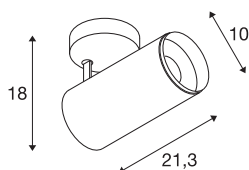

## NUMINOS® SPOT DALI L

Indoor led plafondopbouwlamp wit/zwart 4000 K 36°

Het NUMINOS verlichtingssysteem van SLV combineert techniek, design en functionaliteit als geen ander. Met verschillende downlights en spots beleeft u duizend lichtontwerpmogelijkheden. Zoals met de NUMINOS® SPOT DALI L led-plafondopbouwarmatuur voor binnen, die overtuigt door zijn hoogwaardige afwerkings- en lichtkwaliteit. Met de spot kiest u voor puntverlichting of voor hoogwaardige verlichting van grotere oppervlakken. De plafondinbouwarmatuur overtuigt met een stroomverbruik van 28 Watt, een lichtintensiteit van 2620 lumen, een kleurtemperatuur van 4000 Kelvin en een kleurweergave-index van 90. De montage voert u in een mum van tijd uit. Wanneer kiest u voor NUMINOS® van SLV?

## TECHNISCHE SPECIFICATIES

Art.nr.:	1004599
Primaire nominale spanning	220-240V ~50/60Hz mA/V
Secundaire stroom / secundaire spanning	700mA
Lengte	21.3 cm
Hoogte	18 cm
Diameter	10 cm
Nettogewicht	1.15 kg
Brutogewicht	1.5 kg
Veiligheidsklasse	I
Montage	Opbouw
Montagebeschrijving	Plafond
Dimbaar	Ja
Dimtechniek	DALI
Wattage	28 W
Lumen	2620 lm
Lichtkleurtemperatuur	4000 Kelvin
Stralingshoek	36 °
Kleur	wit
CRI	90
UGR ≤	19
LXXBXX gegevens	L80B50
Levensduur	50000 h