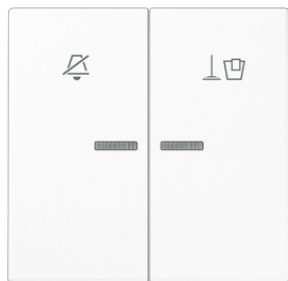

Productdatablad

Hotelschakelwip, binnenunit

Artikelnr.

A RU KO5 M WW

Hotelschakelwip, binnenunit

voor hotelschakelaar, binnenunit, art.nr.: 505 KO5 VEU M 24, 505 KO5 VEU M 230 met lens en symbolen "Do not disturb" en "Make up room"

Duroplast (zeer krasvast) glanzend

Kleur:
alpine wit

Materiaal:
duroplast