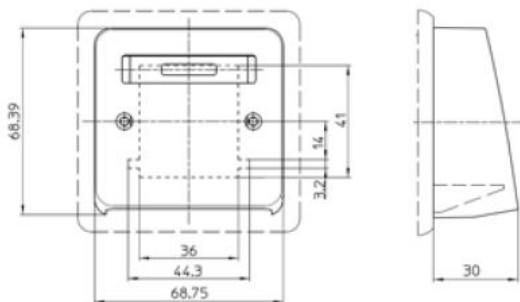

Montagewijze	Inbouw (stucwerk)
Materiaal	Kunststof
Kwaliteitsklasse	Duroplast
Uitvoering oppervlakte	Glanzend
Kleur	Wit
Geschikt voor beschermingsgraad (IP)	IP20

Material No.	Article No.	EAN-code
00148711	D 80.610.02 KT	4010105148718