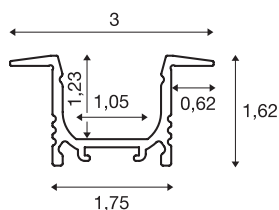

GRAZIA 10

inbouwprofiel, led, 2 m, aluminium

Royaal vormgegeven aluminium wand- en plafondbouwprofiel GRAZIA 10 voor het inleggen van ledstrips. Door de afzonderlijk verkrijgbare gesatineerde acrylglasafdekkingen is de lichtval zeer zacht. Voor de montage van het in drie kleuren en lengten beschikbare profiel adviseren wij de als optie verkrijgbare eindkappen.

TECHNISCHE SPECIFICATIES

Art.nr.:	1000457
Lengte	200 cm
Breedte	3 cm
Hoogte	1.62 cm
Inbouw lengte	200 cm
Inbouw breedte	1.8 cm
Inbouw diepte	1.5 cm
Nettogewicht	0.421 kg
Brutogewicht	0.758 kg
IP-code	IP 20
Montage	Inbouw
Montagebeschrijving	Plafond, Wand
Kleur	alu
BIG WHITE pagina	735