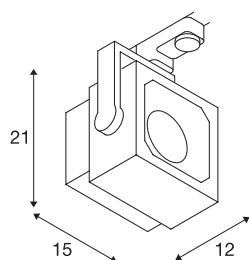

EURO CUBE

spot voor driefasen hoogspanningsrail, led, 4000 K, zwart, 60°, incl. driefasen adapter

Draai- en kantelbaar spot EURO CUBE met bijbehorende adapter voor het driefasen hoogspanningsrailsysteem. Ontworpen als optisch aantrekkelijke maar decente, krachtige ledspot voor winkel- en beursinrichting beschikt de in meerdere kleurvarianten en lichtkleuren verkrijgbare spot over een Premium COB LED module met bijzonder goede kleurweergave. De hoge levensduur van de module wordt door een in het bestaande ontwerp geïntegreerd koellichaam gegarandeerd.

TECHNISCHE SPECIFICATIES

Art.nr.:	152780
Primaire nominale spanning	220-240V ~50/60Hz mA/V
Breedte	15 cm
Hoogte	21 cm
Diepte	12 cm
Nettogewicht	1.268 kg
Brutogewicht	1.537 kg
IP-code	IP 20
Veiligheidsklasse	I
Montagebeschrijving	Rail plafond
Wattage	26 W
Lumen	2740 lm
Lichtkleurtemperatuur	4000 Kelvin
Stralingshoek	60 °
Kleur	zwart
CRI	90
LXXBXX gegevens	L70B50
Levensduur	30000 h
minimale omgevingstemperatuur	0 °C
maximale omgevingstemperatuur	35 °C
BIG WHITE pagina	451