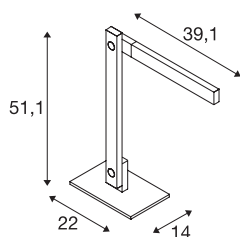

## MECANICA PLUS TL

tafellamp voor binnen, led, 2700-6500K, zwart

Hoogwaardige led tafellamp MECANICA PLUS. Een bijzonder minimalistisch ontwerp in combinatie met drie scharnieren plus de mogelijkheid voor een traploze kleurkeuze maken van deze armatuur de optimale bureaulamp. Door de potentieel grote reikwijdte plus de stabiele basis kan daardoor ook de verst verwijderde hoek van de tafel gemakkelijk worden bereikt. De geïntegreerde schakelaar vergemakkelijkt de bediening van de armatuur. De elektrische aansluiting direct op de 230 V netspanning. Deze armatuur bevat ingebouwde ledlampen.

## TECHNISCHE SPECIFICATIES

Art.nr.:	1002404
Primaire nominale spanning	220-240V ~50/60Hz mA/V
Secundaire stroom / secundaire spanning	12V
Hoogte	51.1 cm
Nettogewicht	3.258 kg
Brutogewicht	3.839 kg
IP-code	IP 20
Veiligheidsklasse	II
Montage	Mobiel
Dimbaar	Ja
Dimtechniek	Dimbare schakelaar
Wattage	7.9 W
Lumen	610 lm
Lichtkleurtemperatuur	2700-6500 Kelvin
Stralingshoek	100 °
Kleur	zwart
CRI	80
LXXBXX gegevens	L70B50
Levensduur	30000 h
BIG WHITE pagina	111