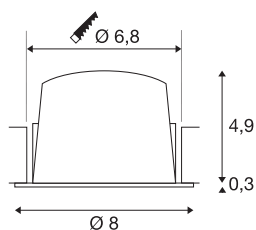

NUMINOS® DL S

Indoor led plafondinbouwarmatuur wit/zwart 3000K
20° incl. bladveren

NUMINOS is het optimaal op elkaar afgestemde armatuursysteem van SLV, dat functie, design en techniek met elkaar in harmonie brengt. Zo kunt u met verschillende downlights en spots duizend lichtontwerpmogelijkheden beleven. Daarbij hoort ook de NUMINOS® DL S, die als plafondinbouwarmatuur overtuigt door de beste afwerkings- en lichtkwaliteit. Ideaal voor een onopvallende, moderne en ruimtebesparende verlichting die gericht is op objecten of de ruimte. De plafondinbouwarmatuur overtuigt met een stroomverbruik van 8,6 Watt, een lichtintensiteit van 690 lumen, een kleurtemperatuur van 3000 Kelvin en een kleurweergave-index van 90. De montage voert u in een mum van tijd uit. Wanneer kiest u voor NUMINOS® van SLV?

TECHNISCHE SPECIFICATIES

Art.nr.:	1003805
Aantal verschillende lichtopeningen	1
Secundaire stroom / secundaire spanning	250mA
Hoogte	5.2 cm
Diameter	8 cm
Inbouwdiameter	6.8 cm
Inbouwdiepte	5.5 cm
Nettogewicht	0.16 kg
Brutogewicht	0.2 kg
IP-code	IP 20 / IP 44
Veiligheidsklasse	III
Slagvastheidsklasse	IK02
Slagvastheid	0,2 Joule
Montage	Inbouw
Montagebeschrijving	Plafond
Wattage	8.6 W
Lumen	690 lm
Lichtkleurtemperatuur	3000 Kelvin
Stralingshoek	20 °
Kleur	wit
CRI	90
UGR ≤	19

LXXBXX gegevens	L80B50
Levensduur	50000 h
minimale omgevingstemperatuur	-20 °C
maximale omgevingstemperatuur	40 °C
BIG WHITE pagina	31