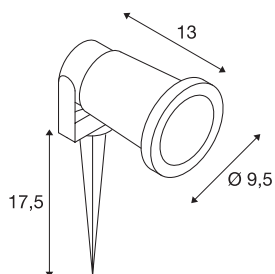

BIG NAUTILUS QPAR51

buitenlamp met grondpin, roestkleurig IP65 max. 11W

De verplaatsbare spots van de serie NAUTILUS zijn de plug & play bestsellers van het huis SLV, het merk dat al vele jaren talloze van toegevoegde waarde is voor uiteenlopende buitengebieden, zowel voor commerciële toepassing als voor particulieren. De reden daarvoor ligt voor de hand: Compromisloze kwaliteit voor wat betreft bestendigheid en flexibiliteit. Op deze manier zorgt een NAUTILUS buitenlamp zowel tijdens strenge winternachten als op warme zomeravonden voor een ongeëvenaarde sfeer en verlichte effecten in de tuin. Het maakt niet uit of u met de Nautilus uw bloemen, bomen of waterpartijen belicht. De serie NAUTILUS beschikt over een veelvoud aan uitvoeringen van verschillende types, vormen en kleuren, met stekker of met open kabeleinde, met montageplaat of met grondpin. Bij exemplaren met GU10-fitting verzoeken wij u de maximale afmeting en het maximale wattage voor de te gebruiken lichtbron (niet meegeleverd) in acht te nemen. Wanneer laat u zich overtuigen en betoveren door de talloze voordelen van de klassiekers van SLV?

TECHNISCHE SPECIFICATIES

Art.nr.:	1001964
Fitting	GU10
Lichtbronnen	LED GU10 51mm
Inclusief lampen	Geen
Aantal verschillende lichtopeningen	1
Primaire nominale spanning	220-240V ~50/60Hz mA/V
Kantelbereik	180 °
Lengte	13 cm
Lange grondpin	17.5 cm
Diameter	9.5 cm
Nettogewicht	0.589 kg
Brutogewicht	0.654 kg
IP-code	IP 44 / IP 65
Veiligheidsklasse	I
Slagvastheidsklasse	IK06
Slagvastheid	1 Joule
Montage	Opbouw
Montagebeschrijving	Vloer
Wattage	11 W
Kleur	roest
BIG WHITE pagina	593