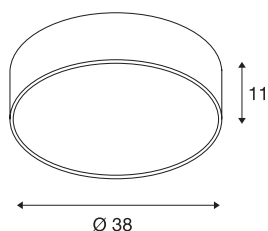

## MEDO 40

plafondarmatuur, led, 3000 K, rond, wit, Ø 38 cm, ombouwbaar tot hanglamp, 31 W

De hoogwaardige MEDO 40 plafondarmatuur maakt indruk door een strakke vormgeving en een elegant contrast van de gebruikte materialen aluminium en glas. De armatuur is in de kleuren zwart, wit, zilvergrijs en wijnrood verkrijgbaar. De geïntegreerde Premium LED biedt een aangenaam lichteffect, de meegeleverde led driver maakt de directe aansluiting op 230 V netspanning mogelijk. Door gebruik te maken van de geschikte accessoires kan de plafondarmatuur als hanglamp functioneren.

## TECHNISCHE SPECIFICATIES

Art.nr.:	135071
Primaire nominale spanning	220-240V ~50/60Hz mA/V
Secundaire stroom / secundaire spanning	700mA
Hoogte	11 cm
Diameter	38 cm
Nettogewicht	1.342 kg
Brutogewicht	2.254 kg
IP-code	IP 20
Veiligheidsklasse	I
Montage	Opbouw
Montagebeschrijving	Plafond
Dimbaar	Ja
Dimtechniek	Fase-afsnijding
Wattage	28 W
Lumen	2450 lm
Lichtkleurtemperatuur	3000 Kelvin
Stralingshoek	105 °
Kleur	wit
CRI	80
UGR ≤	25
LXXBXX gegevens	L70B50
Levensduur	20000 h