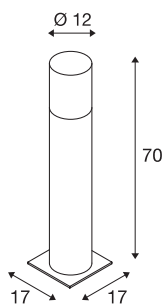

LISENNE POLE 70

E27, grijs, IP54

De subtiele staande armatuur LISENNE verschijnt in een rookglas uitstraling met een van basalt vervaardigde basis. Door de ingebouwde E27-fitting is de armatuur voor led en spaarlampen geschikt. Optioneel zijn een grondpin en een betonankerset verkrijgbaar. De armatuur kan aangevuld worden met bijpassende wand-, plafond-, tafel- en pendelarmaturen van dezelfde serie.

TECHNISCHE SPECIFICATIES

Art.nr.:	1000666
Fitting	E27
Aantal fittingen	1
Primaire nominale spanning	220-240V ~50/60Hz mA/V
Hoogte	70 cm
Diameter	12 cm
Nettogewicht	12.749 kg
Brutogewicht	14.594 kg
IP-code	IP 54
Veiligheidsklasse	I
Montage	Opbouw
Montagebeschrijving	Vloer
Wattage	23 W
Kleur	grijs
BIG WHITE pagina	553

Aanbevolen Lichtbronnen

1005268	ST64 E27 , led lichtbron transparant 7,5W 2700K CRI90 320°
---------	--

Accessoires

229422	Grondpin , staal verzinkt, 50 cm
--------	-------------------------------------