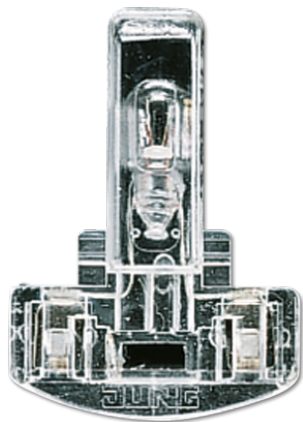

Productdatablad

Gloeilampje

Artikelnr.

96-24

Gloeilampje

voor wipschakelaar art.nr. 506 EU, 507 EU, 502 EU, 806 W, 807 W, 802 W, 806 NAW, 806 E, 807 E, 802 E, 606 W, 607 W, 602 W, 606 NAW, 606 E, 607 E, 602 E

voor wipcontroleschakelaar art.nr. 506 KOEU, 502 KOEU, 806 KOW, 802 KOW, 606 KOW, 602 KOW, 606 KOE, 602 KOE

voor impulsdrukker art.nr. 531 EU, 533 EU, 534 EU, 831 W, 833 W, 834 W, 831 E, 834 E, 631 W, 633 W, 634 W, 631 E, 634 E

voor hoofdschakelaar art.nr. 806 EHW, 802 EHW, 606 EH, 602 EH

Bij gebruik met 534 EU en K 534 EU, zorg voor uniforme spanningspotentialen en circuits.

gemiddeld aantal branduren ca. 50 000 uur

Uitvoering: