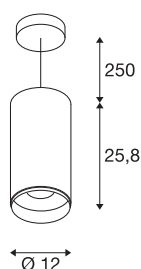

NUMINOS® DALI XL

pendelarmatuur wit/zwart 36W 4000K 36°

Het NUMINOS verlichtingssysteem van SLV combineert op een vakkundige manier functie, design en techniek. Met verschillende downlights en spots beleeft u duizend lichtontwerpmogelijkheden. Daarbij hoort ook de NUMINOS® DALI XL, die als pendelarmatuur overtuigt door de beste afwerkings- en lichtkwaliteit. De spot is ideaal voor gerichte accentverlichting of voor het verlichten van grotere oppervlakken. De pendelarmatuur overtuigt bovendien met een stroomverbruik van 36 Watt, een lichtintensiteit van 3760 lumen, een kleurtemperatuur van 4000 Kelvin en de goede kleurweergave-index van meer dan 90. De eenvoudige installatie is daarna niet meer dan een formaliteit. Wanneer kiest u voor NUMINOS van SLV: de modulaire diversiteit wacht op u?

TECHNISCHE SPECIFICATIES

Art.nr.:	1005793
Aantal verschillende lichtopeningen	1
Primaire nominale spanning	220-240V ~50/60Hz mA/V
Secundaire stroom / secundaire spanning	900mA
Pendellengte	250 cm
Hoogte	25.8 cm
Diameter	12 cm
Nettogewicht	2 kg
Brutogewicht	2.14 kg
Veiligheidsklasse	I
Montage	Opbouw
Montagebeschrijving	Plafond
Dimbaar	Ja
Dimtechniek	DALI
Wattage	36 W
Lumen	3760 lm
Lichtkleurtemperatuur	4000 Kelvin
Stralingshoek	36 °
Kleur	wit
CRI	90
UGR ≤	19
BIG WHITE pagina	95