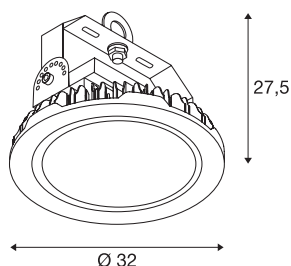

TECHNISCHE SPECIFICATIES

Art.nr.:	1003107
Aantal verschillende lichtopeningen	1
Primaire nominale spanning	220-240V ~50/60Hz mA/V
Secundaire stroom / secundaire spanning	1600mA
Hoogte	27.5 cm
Diameter	32 cm
Nettogewicht	4.49 kg
Brutogewicht	6.193 kg
IP-code	IP 65
Veiligheidsklasse	I
Montage	Opbouw
Montagebeschrijving	Plafond
Dimbaar	Ja
Dimtechniek	DALI
Wattage	104 W
Lumen	12800 lm
Lichtkleurtemperatuur	4000 Kelvin
Stralingshoek	90 °
Kleur	zwart
CRI	80
UGR ≤	28
LXXBXX gegevens	L70B50