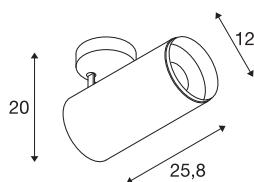

NUMINOS® SPOT XL FASE

plafondopbouwarmatuur wit/zwart 36W 2700K 60°

NUMINOS is het optimaal op elkaar afgestemd armaturen-systeem van SLV, dat functie, design en techniek met elkaar in harmonie brengt. Met verschillende downlights en spots zorgt u voor duizend lichtontwerpmogelijkheden. Zoals met de NUMINOS® SPOT XL PHASE led-plafondopbouwarmatuur voor binnen, die overtuigt door zijn hoogwaardige afwerkings- en lichtkwaliteit. Met de spot kiest u voor puntverlichting of voor hoogwaardige verlichting van grotere oppervlakken. De plafondbouwarmatuur overtuigt met een stroomverbruik van 36 Watt, een lichtintensiteit van 2980 lumen, een kleurtemperatuur van 2700 Kelvin en een kleurweergave-index van 90. De eenvoudige montage is dan slechts nog een formaliteit. Wanneer kiest u voor NUMINOS van SLV: de modulaire diversiteit wacht op u?

TECHNISCHE SPECIFICATIES

Art.nr.:	1006088
Aantal verschillende lichtopeningen	1
Primaire nominale spanning	220-240V ~50/60Hz mA/V
Secundaire stroom / secundaire spanning	900mA
Lengte	25.8 cm
Hoogte	20 cm
Diameter	12 cm
Nettogewicht	1.58 kg
Brutogewicht	1.691 kg
Veiligheidsklasse	I
Montage	Opbouw
Montagebeschrijving	Plafond
Dimbaar	Ja
Dimtechniek	Fase-afsnijding
Wattage	36 W
Lumen	2980 lm
Lichtkleurtemperatuur	2700 Kelvin
Stralingshoek	60 °
Kleur	wit
CRI	90
UGR ≤	25
BIG WHITE pagina	79