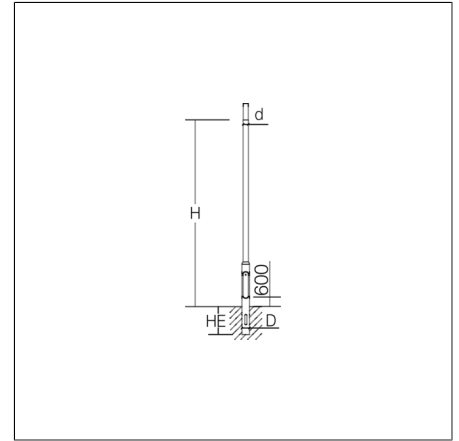

# Stahlmaste für Leuchten mit Zopf Ø 76 mm

611892.000 | Zubehör

Zubehör  
4051859081227  
D 114, H 4000

Bodeneinbau  
unlackiert

Zylindrisch abgesetzter Lichtmast aus Stahl nach DIN EN 40. Feuerverzinkt nach DIN EN ISO 1461. Wandstärke 3 mm. Bündige Masttür, 85 x 400 mm. Türverschluss VA Dreikant, 10 mm Kantenlänge, M10 (andere Verschlüsse auf Anfrage). Gerüstesteg mit zwei Schiebemuttern M6 und Erdungsgewinde M8. Kabelloch 50 x 150 mm (UKK 500 mm unter Erde)

## Produktdaten

Durchmesser D	114 mm
Höhe H	4000 mm
Einbauraum Höhe HE	800 mm
Zopfdurchmesser	76 mm
Gewicht	31 kg
Konformitätszeichen	CE, EAC