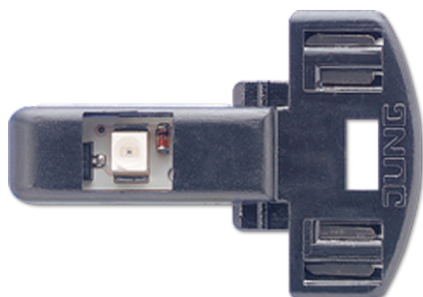

## Ledlampje

---

**Artikelnr.**

---

**90-LED BL**

---

**Ledlampje**

voor wipschakelaar art.nr. 506 EU, 507 EU, 502 EU, 806 W, 807 W, 802 W, 806 NAW, 806 E, 807 E, 802 E, 606 W, 607 W, 602 W, 606 NAW, 606 E, 607 E, 602 E

voor wipcontroleschakelaar art.nr. 506 KOEU, 502 KOEU, K 506 KO EU, 806 KOW, 802 KOW, 606 KOW, 602 KOW, 606 KOE, 602 KOE

voor impulsdrukker art.nr. 531 EU, 533 EU, 534 EU, K 534 EU, 831 W, 833 W, 834 W, 831 E, 834 E, 631 W, 633 W, 634 W, 631 E, 634 E

voor hoofdschakelaar art.nr. 806 EHW, 802 EHW, 606 EH, 602 EH

geschikt voor zowel AC als DC, niet polair

Bij gebruik met 534 EU en K 534 EU, zorg voor uniforme spanningspotentialen en circuits.

gemiddeld aantal branduren ca. 100 000 uur

**Uitvoering:**

blauw 230 V ~, 1,1 mA

---