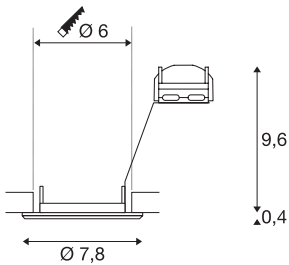

TECHNISCHE SPECIFICATIES

Art.nr.:	1000714
Fitting	GU10
Lichtbronnen	QPAR51
Aantal fittingen	1
Inclusief lampen	Geen
Primaire nominale spanning	220-240V ~50/60Hz mA/V
Hoogte	10 cm
Diameter	7.8 cm
Inbouwdiameter	6 cm
Inbouwdiepte	10 cm
Nettogewicht	0.115 kg
Brutogewicht	0.146 kg
IP-code	IP 20
Veiligheidsklasse	II
Montage	Inbouw
Montagebeschrijving	Plafond
Aantal bij doorlussen	10
Wattage	50 W
Kleur	wit
BIG WHITE pagina	395