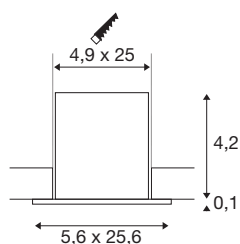

MILANDOS 8

plafondinbouwarmatuur zwart 3000K 45°

Minimalistisch, innovatie en compact van design creëert de MILANDOS plafondinbouwarmatuur een hoogwaardige verlichting. Ook de levenschte kleurweergave-index van meer dan 90 en de lange led-levensduur van 60.000 uur vormen een voordeel van de armatuur. Met een UGR van 16 creëert hij een verblindingsvrij licht. Het eenvoudige design gemaakt van aluminium en polycarbonaat (PC) past moeiteloos in elke ruimte. Bovendien kan de spot ook nog snel en eenvoudig worden geïnstalleerd. Wanneer laat u zich overtuigen door de voordelen van de SLV binnenarmaturen?

TECHNISCHE SPECIFICATIES

Art.nr.:	1005424
Secundaire stroom / secundaire spanning	700mA
Lengte	25.6 cm
Breedte	5.6 cm
Hoogte	4.3 cm
Inbouw lengte	25 cm
Inbouwbreedte	4.9 cm
Inbouwdiepte	7 cm
Nettogewicht	0.4 kg
Brutogewicht	0.428 kg
IP-code	IP 20
Veiligheidsklasse	III
Slagvastheidsklasse	IK02
Montage	Inbouw
Montagebeschrijving	Plafond
Lumen	1040 lm
Lichtkleurtemperatuur	3000 Kelvin
Stralingshoek	45 °
Kleur	zwart
CRI	90
UGR ≤	16
LXXBXX gegevens	L80B50