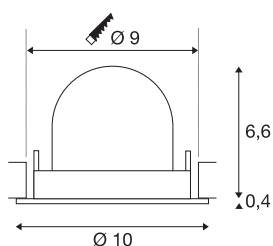

TECHNISCHE SPECIFICATIES

Art.nr.:	1005877
Aantal verschillende lichtopeningen	1
Secundaire stroom / secundaire spanning	250mA
Hoogte	7 cm
Diameter	10 cm
Inbouwdiameter	9 cm
Inbouwdiepte	7 cm
Nettogewicht	0.18 kg
Brutogewicht	0.193 kg
Veiligheidsklasse	III
Montage	Inbouw
Montagebeschrijving	Plafond
Wattage	8.6 W
Lumen	720 lm
Lichtkleurtemperatuur	2700 Kelvin
Stralingshoek	20 °
Kleur	wit
CRI	90
UGR ≤	19
BIG WHITE pagina	51