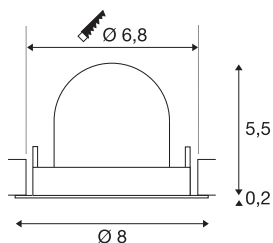

TECHNISCHE SPECIFICATIES

Art.nr.:	1005820
Aantal verschillende lichtopeningen	1
Secundaire stroom / secundaire spanning	200mA
Hoogte	5.7 cm
Diameter	8 cm
Inbouwdiameter	6.8 cm
Inbouwdiepte	11 cm
Nettogewicht	0.11 kg
Brutogewicht	0.118 kg
Veiligheidsklasse	III
Montage	Inbouw
Montagebeschrijving	Plafond
Wattage	7 W
Lumen	670 lm
Lichtkleurtemperatuur	2700 Kelvin
Stralingshoek	55 °
Kleur	zwart
CRI	90
UGR ≤	25
BIG WHITE pagina	49