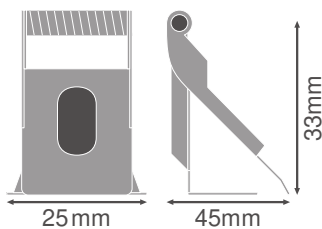

PRODUCTINFORMATIEBLAD

PANEL RECESSED MOUNT CLIPS VAL 4x

RECESSED MOUNT CLIPS | Inbouw montageclips voor panelarmaturen

Productvoordelen

- Geschikt voor installatie in gipsplaat, hout en metalen plafonds met een dikte van 10 tot 20 mm

Productkenmerken

- Plafonddikte: 10 tot 20 mm

TECHNISCHE GEGEVENS

AFMETINGEN & GEWICHT

Lengte	25,0 mm
Breedte	45,0 mm
Hoogte	33,0 mm
Product gewicht	25,00 g

MATERIALEN & KLEUREN

Kleur van het product	Staal
-----------------------	-------

TOEPASSING & MONTAGE

Montagelocatie	Plafond
----------------	---------

LOGISTIEKE GEGEVENS

Productcode	Verpakkingseenheid (stuks per verpakking)	Afmetingen (lengte x breedte x hoogte)	Brutogewicht	Volume
4058075409859	BAG 4	90 mm x 90 mm x 35 mm	402.00 g	0.28 dm ³
4058075409866	Verzenddoos 16	154 mm x 104 mm x 108 mm	1669.00 g	1.73 dm ³
4058075419001	Verzenddoos 96	322 mm x 322 mm x 130 mm	10359.00 g	13.48 dm ³

De genoemde productcodes beschrijven de kleinste hoeveelheid die besteld kan worden. Eén verzendeenheid kan bestaan uit één of meer afzonderlijke producten. Bij het plaatsen van een order enkele of veelvoud van de verpakkingseenheid invoeren.