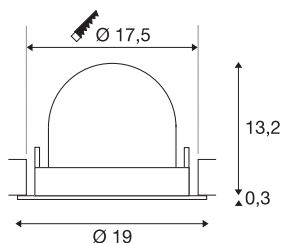

## TECHNISCHE SPECIFICATIES

Art.nr.:	1006064
Aantal verschillende lichtopeningen	1
Secundaire stroom / secundaire spanning	1000/1050mA
Hoogte	13.5 cm
Diameter	19 cm
Inbouwdiameter	17.5 cm
Inbouwdiepte	13.5 cm
Nettogewicht	0.85 kg
Brutogewicht	0.91 kg
Veiligheidsklasse	III
Montage	Inbouw
Montagebeschrijving	Plafond
Wattage	37.4 W
Lumen	3500 lm
Lichtkleurtemperatuur	3000 Kelvin
Stralingshoek	55 °
Kleur	wit
CRI	90
UGR ≤	22
BIG WHITE pagina	57