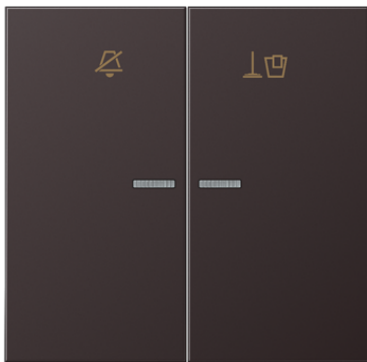

# Productdatablad

Hotelschakelwip, binnenunit

---

**Artikelnr.**

AL RU KO5 M D

**Hotelschakelwip, binnenunit**

voor hotelschakelaar, binnenunit, art.nr.: 505 KO5 VEU M 24, 505 KO5 VEU M 230 met lens en symbolen "Do not disturb" en "Make up room"

**Metaaluitvoeringen****Kleur:**

Dark (aluminium gelakt)

**Materiaal:**

aluminium gelakt

---