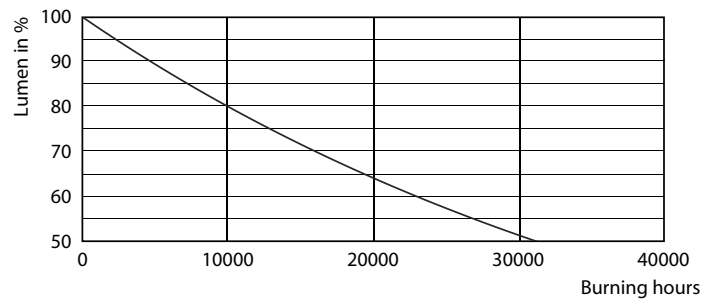

Product gegevens

Algemene informatie	
Lampvoet	E14 [E14]
CE-markering	Ja
Conform EU RoHS-richtlijn	Ja
Nominale levensduur (nom.)	15000 h
Schakelcyclus	20000
Meetreferentie van lichtstroom	Sphere
Laag	CorePro
Eisen aan armatuurontwerp	
Kleurcode	827 [CCT van 2700 K]
Lichtstroom (nom.)	250 lm
Kleuraanduiding	Warmwit (WW)
Gecorreleerde kleurtemperatuur (nom.)	2700 K
Lichtrendement (gespec.) (nom.)	113,00 lm/W
Kleurconsistentie	<6
Kleurweergave-index (nom.)	80

Fotometrische gegevens

LEDbulb 25W E14 827 FR B35

Levensduur

LEDbulb 25W E14 827 FR B35

Lumen Maintenance Diagram