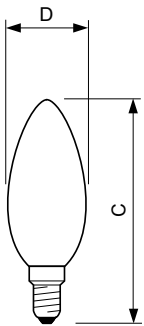

CorePro LED kaars- en kogellampen - Glas

Mechanische eigenschappen en behuizing

Lampafwerking	Mat
Lampvorm	B35 [B 35 mm]

Goedkeuring en toepassing

Energie-efficiëntieklasse	E
Energieverbruik kWh/1.000 uur	3 kWh
EPREL-registratienummer	387381

Productgegevens

Volledige productcode	871951434679600

Productnaam voor bestelling	CorePro LEDCandle ND 2.2-25W B35 E14 FRG
EAN/UPC - Product	8719514346796
Bestelcode	34679600
Lokale code	34679600
Numerator - Aantal per pak	1
Numerator - Dozen per buitendoos	10
SAP-materiaal	929001345292
Net Weight (Piece)	0,012 kg

Maatschets

CorePro LEDCandle ND 2.2-25W B35 E14 FRG

Product	D	C
CorePro LEDCandle ND 2.2-25W B35 E14 FRG	35 mm	97 mm