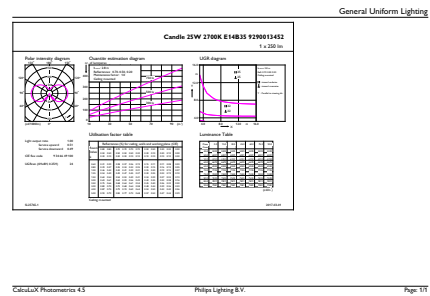

Maatschets

CorePro LEDCandle ND 2.2-25W B35 E14 FRG

Product	D	C
CorePro LEDCandle ND 2.2-25W B35 E14 FRG	35 mm	97 mm

Fotometrische gegevens

Spectral Power Distribution Colour

LEDbulb 25W E14 827 FR B35

CorePro LED kaars- en kogellampen - Glas