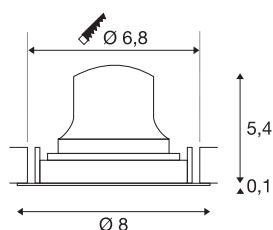

TECHNISCHE SPECIFICATIES

Art.nr.:	1005556
Secundaire stroom / secundaire spanning	200mA
Hoogte	5.5 cm
Diameter	8 cm
Inbouwdiameter	6.8 cm
Inbouwdiepte	11 cm
Nettogewicht	0.11 kg
Brutogewicht	0.118 kg
IP-code	IP 20
Veiligheidsklasse	III
Slagvastheidsklasse	IK02
Slagvastheid	0,2 Joule
Montage	Inbouw
Montagebeschrijving	Plafond
Wattage	7 W
Lumen	620 lm
Lichtkleurtemperatuur	2700 Kelvin
Stralingshoek	40 °
Kleur	zwart
CRI	90
UGR ≤	22
LXXBXX gegevens	L80B50