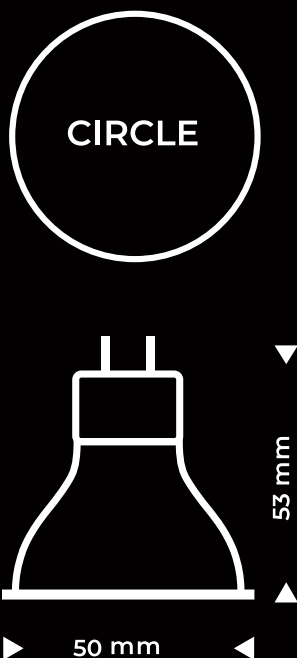

PATRON

HALOGEN BULB

05460

05867

05461

05571

Manufactured in PRC

GU10

38°

2000h

5000

<1 sek

EAN	ID	W	K	V
5941029894841	05460	20W	2700K	220-240V
5941019829044	05867	25W	2700K	220-240V
5941029894858	05461	30W	2700K	220-240V
5941029895916	05571	50W	2700K	220-240V

CE EAC

Strada Ștefan cel Mare 2/20,
Strășeni, Moldova