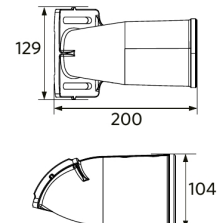

## Artikel- en verpakkingsinformatie

Artikel			Doosverpakking			
Artikelcode	Artikelomschrijving	EU HS Code	Afmetingen (mm) (LxBxH)	Brutogewicht (kg)	EAN	st/doos
705000097900	LEDRoad-St-P2 Re488-40W-730-XAS	94054239	545x285x145	5,00	6941497780867	1
705098003400	LEDStreetlight Pole-Top-76-Adapter-60	94059900	223x116x314	1,94	6941497755100	1
705098003600	LEDStreetlight Wall-Bracket-60	94059900	201x78x239	1,14	6941497755124	1
705098003700	LEDStreetlight Pole-Top-60-Adapter-60	94059900	215x97x301	1,62	6941497755117	1
705098005500	LEDStreetlight Pole-Top-60-Adapter-2x60	94059900	505x97x230	1,51	6941491705491	1
705098008300	Pole Adapter-Road-St-P2-60mm	94059900	140x94x201	0,85	6941497769312	1
705098008400	Pole Adapter-Road-St-P2-76mm	94059900	140x114x213	0,90	6941497769329	1

### Materiaal eigenschappen

Materiaal behuizing	Aluminium
Materiaal optiek	Polycarbonaat
Geschikte mast Ø	48-76 mm
Effectieve windbelasting	1300 cm <sup>2</sup>
Kustlijnbestendig	Ja

## Maatschets (mm)

LEDRoad-St-P2 Re488  
On-Off & DALI2

LEDRoad-St-P2 Re488  
Zhaga

LEDRoad-St-P2  
Pole Adapter-Road-St-P2-60mm

LEDRoad-St-P2  
Pole Adapter-Road-St-P2-76mm

## Fotometrische gegevens