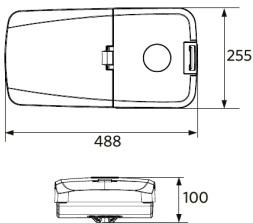

Technische specificaties

Levensduur (L80)	100.000 u
Aan-/Uit-cycli	100.000
Kleurconsistentie (SDCM)	5
Dimbaarheid	On-Off
Maximale kantelhoek	-15-+15°
Afwerking	Grijs RAL 870-3
CRI	≥ 70
Beschermingsgraad (IP)	IP66
Slagvastheid	IK08
Beschermingsklasse	II (I op aanvraag)
Risicogroep (EN 62471)	RG0
Voorschakelapparaat inbegrepen	Ja
Gloeidraadtest	850°C
Vermogensfactor	≥ 0,9
Piekspanning beveiliging	10 kV

Elektrische aansluiting

Frequentie	50/60 Hz
Nom. spanning	220-240 V
DC ingangsspanning	Nee

Materiaal eigenschappen

Materiaal behuizing	Aluminium
Materiaal optiek	Polycarbonaat
Geschikte mast Ø	48-76 mm
Effectieve windbelasting	1300 cm²
Kustlijnbestendig	Ja

Toepassingscondities

Bedrijfstemperatuur	-25-+45°C
Gebruikstemperatuur	+25°C
Opslagtemperatuur	-40-+60°C

5 JAAR GARANTIE

Maatschets (mm)

LEDRoad-St-P2 Re488
On-Off & DALI2