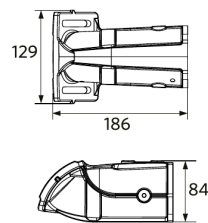

## Artikel- en verpakkingsinformatie

Artikel			Doosverpakking			
Artikelcode	Artikelomschrijving	EU HS Code	Afmetingen (mm) (LxBxH)	Brutogewicht (kg)	EAN	st/doos
705000097900	LEDRoad-St-P2 Re488-40W-730-XAS	94054239	545x285x145	5,00	6941497780867	1
705098003400	LEDStreetlight Pole-Top-76-Adapter-60	94059900	223x116x314	1,94	6941497755100	1
705098003600	LEDStreetlight Wall-Bracket-60	94059900	201x78x239	1,14	6941497755124	1
705098003700	LEDStreetlight Pole-Top-60-Adapter-60	94059900	215x97x301	1,62	6941497755117	1
705098005500	LEDStreetlight Pole-Top-60-Adapter-2x60	94059900	505x97x230	1,51	6941491705491	1
705098008300	Pole Adapter-Road-St-P2-60mm	94059900	140x94x201	0,85	6941497769312	1
705098008400	Pole Adapter-Road-St-P2-76mm	94059900	140x114x213	0,90	6941497769329	1

### Materiaal eigenschappen

Materiaal behuizing	Aluminium
Materiaal optiek	Polycarbonaat
Geschikte mast Ø	48-76 mm
Effectieve windbelasting	1300 cm <sup>2</sup>
Kustlijnbestendig	Ja

## Maatschets (mm)

LEDRoad-St-P2 Re488  
On-Off & DALI2

LEDRoad-St-P2 Re488  
Zhaga

LEDRoad-St-P2  
Pole Adapter-Road-St-P2-60mm

LEDRoad-St-P2  
Pole Adapter-Road-St-P2-76mm

## Fotometrische gegevens